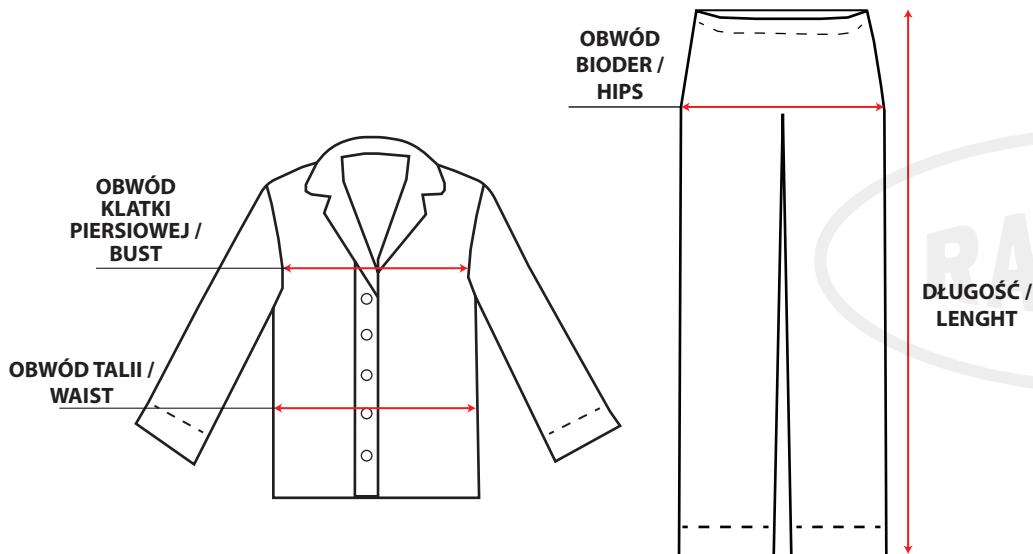

PATION®

TABELA ROZMIARÓW SIZE CHART

PIŻAMA MĘSKA / MEN'S PYJAMA

	ROZMIAR / SIZE	OBWÓD KLATKI PIERSIOWEJ / BUST CM	OBWÓD TALII / WAIST CM	OBWÓD BIODER / HIPS CM	DŁUGOŚĆ / LENGHT CM
XS	2-4	83	70	88	110
S	4-6	88	66	94	111
M	8-10	96	73	101	112
L	12-14	104	81	109	114
XL	16	111	88	119	115
XXL	16-18	114	94	121	116
XXXL	20-22	124	104	132	117
XXXXL	22-24	134	114	142	118

TOLERANCJA ROZMIARU / SIZE TOLERANCE +/- 3 CM